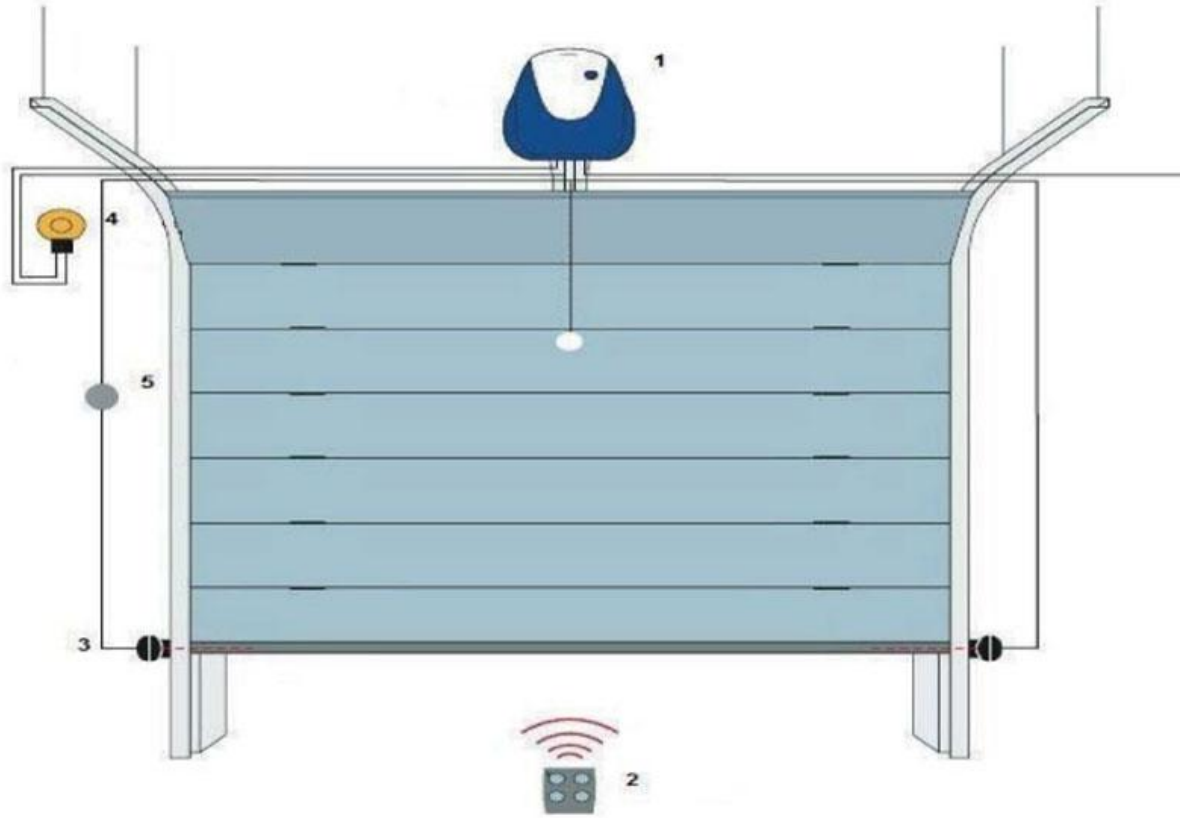

Nice SPIDOKIT

Nice Spidokit Garaj Kapısı Motoru

- * 24 Vdc motoru vardır.
- * Maksimum 10,2 metrekareye kadar olan 70 kg kapılarda kullanılır.
- * Maksimum yükseklik 2.40 cm,maksimum genişlik ise 3.50 cm olmalıdır.
- * Kurulumu kolaydır.
- * Açılmada ve kapanmada limit switch vardır
- * Kumanda alıcısı üzerindedir.
- * Manuel mekanizması vardır.
- * İçerisinden 1 adet kumanda çıkmaktadır.
- * Zincirli 3*1 metre alüminyum konsolla birlikte verilmektedir.

1) Spido 2) Uzaktan Kumanda Vericisi 3) Emniyet Fotoseli 4) Flaşör Lamba 5) Dijital ya da Anahtarlı Şartel

Teknik Özellikleri

Enerji Girişi	220 Vac
Çektiği Akım	0,6 A
Güç	150 W
Hız	15 cm/sn
Kuvvet	650 N
Çalışma Sürekliliği	% 30
IP	40
Çalışma Sıcaklığı	-20 / +50
Boyutlar	220/400/120h
Ağırlık	14 kg

Kullanım Limitleri

	yüksoklik	genişlik
SP6000	2.4 m	3.5 m

Aksesuarlar

BF Emniyet Fotoseli		SM2R 2 Kanallı Uzaktan Kumanda		SPA40 Kontrol Ünitesi Kartı		SPA2 Manuele Alma Aparatı		FK Emniyet Fotoseli	
-------------------------------	--	--	--	---------------------------------------	--	-------------------------------------	--	-------------------------------	--